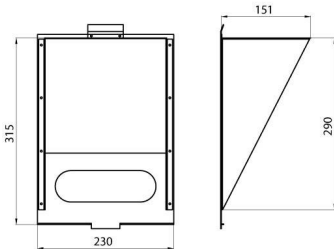

Vizor.

Descriere
Electrocod

VISOR
240 Culoare

Gri fumuriu

DIMENSIONAL

PHOTOMETRIC DISTRIBUTION

TECHNICAL SYMBOLOGY