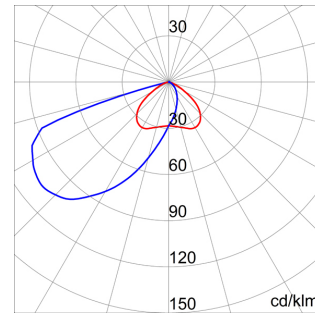

TECHNICAL SYMBOLOGY

IP
IP67

IK
IK10

STANDARDS/APPROVALS