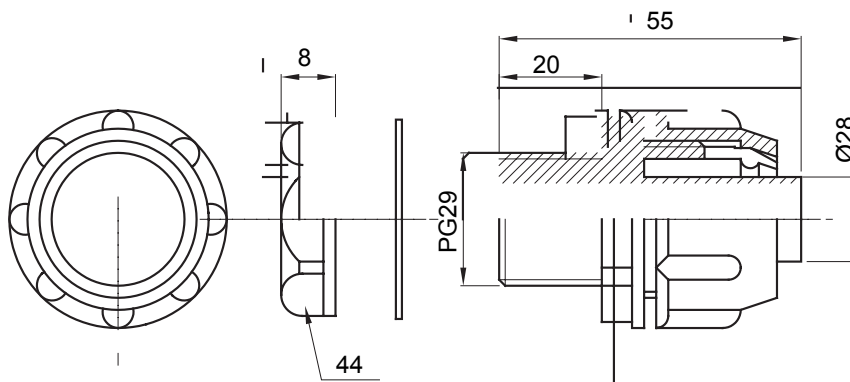

Dispozitiv de cuplare drept și rotativ pentru manta cu grad de protecție IP54.

Culoare	Gri RAL 7035	Grad IP	IP54
Pas PG	29	Manta Ø (mm)	28
Tip	Fix	Electrocod	210

DIMENSIONAL

TECHNICAL SYMBOLOGY

IP

IP54

STANDARDS/APPROVALS