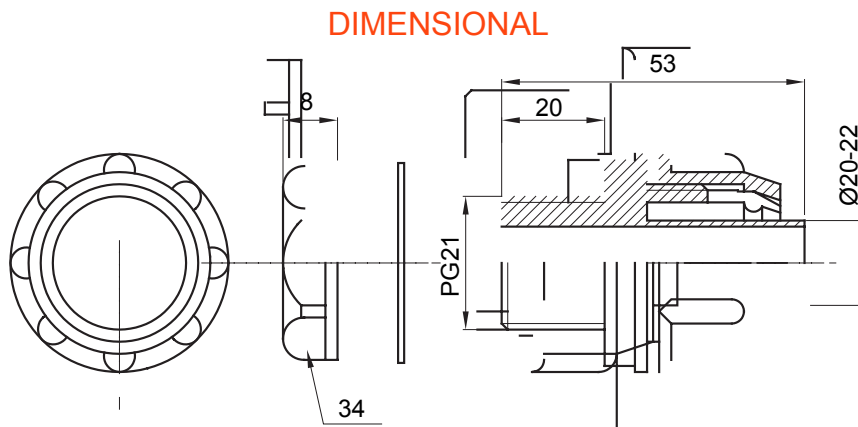

Dispozitiv de cuplare drept și rotativ pentru manta cu grad de protecție IP54.

Culoare	Gri RAL 7035	Grad IP	IP54
Pas PG	21	Manta Ø (mm)	20-22
Tip	Fix	Electrocod	210

### TECHNICAL SYMBOLOGY

**IP**

IP54