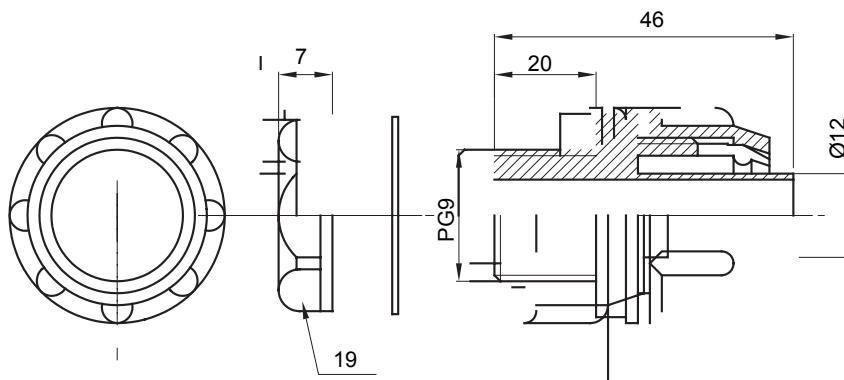

Dispozitiv de cuplare drept și rotativ pentru manta cu grad de protecție IP54.

Culoare	Gri RAL 7035	Grad IP	IP54
Pas PG	9	Manta Ø (mm)	12
Tip	Fix	Electrocod	210

DIMENSIONAL

TECHNICAL SYMBOLOGY

IP

IP54

STANDARDS/APPROVALS