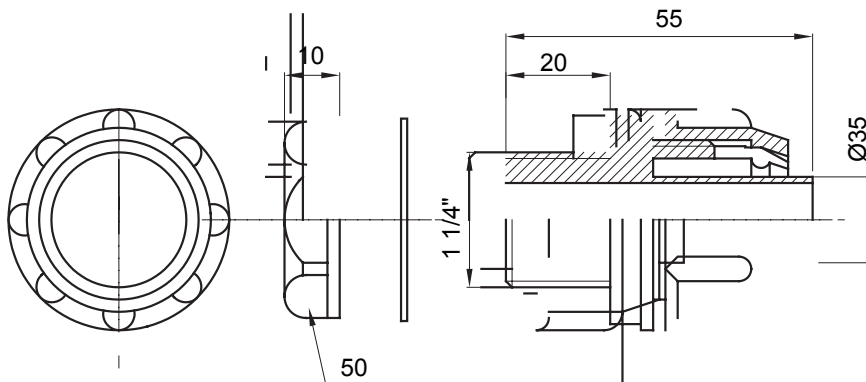

Dispozitiv de cuplare drept și rotativ pentru manta cu grad de protecție IP54.

Culoare	Gri RAL 7035	Grad IP	IP54
Pas GAS	1 1/4"	Manta Ø (mm)	35
Tip	Fix	Electrocod	210

### DIMENSIONAL