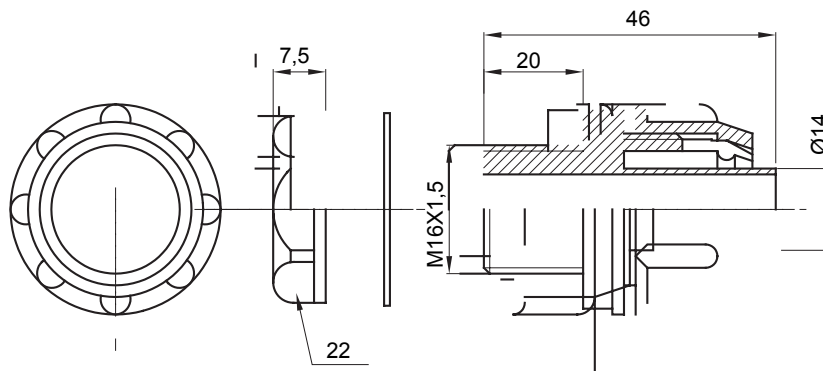

Dispozitiv de cuplare drept și rotativ pentru manta cu grad de protecție IP54.

Culoare	Gri RAL 7035	Grad IP	IP54
Pas ISO	M16x1.5	Manta Ø (mm)	14
Tip	Fix	Electrocod	210

DIMENSIONAL

TECHNICAL SYMBOLOGY

IP

IP54