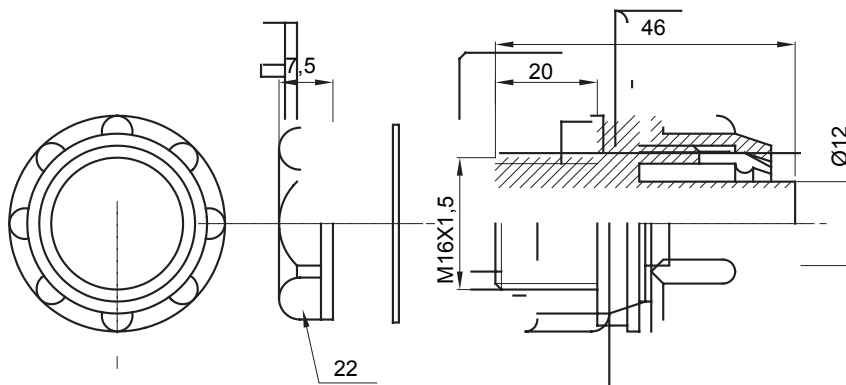

Dispozitiv de cuplare drept și rotativ pentru manta cu grad de protecție IP54.

Culoare	Gri RAL 7035	Grad IP	IP54
Pas ISO	M16x1.5	Manta Ø (mm)	12
Tip	Fix	Electrocod	210

### DIMENSIONAL