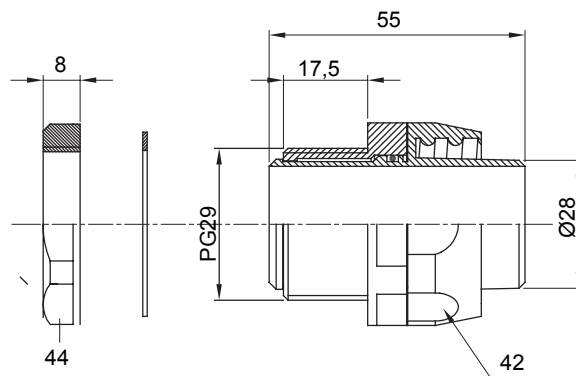

Dispozitiv de cuplare drept și rotativ pentru manta cu grad de protecție IP54.

Culoare	Negru RAL 9005	Grad IP	IP54
Pas PG	29	Manta Ø (mm)	28
Tip	Rotativ	Electrocod	210

### DIMENSIONAL