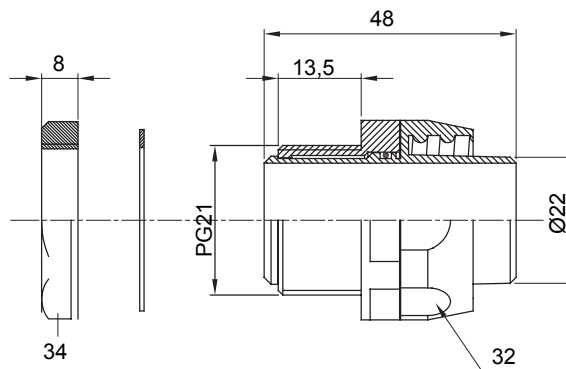

Dispozitiv de cuplare drept și rotativ pentru manta cu grad de protecție IP54.

Culoare	Negru RAL 9005	Grad IP	IP54
Pas PG	21	Manta Ø (mm)	22
Tip	Rotativ	Electrocod	210

### DIMENSIONAL