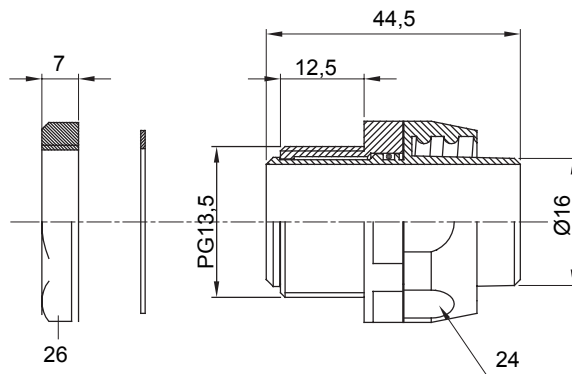

Dispozitiv de cuplare drept și rotativ pentru manta cu grad de protecție IP54.

Culoare	Negru RAL 9005	Grad IP	IP54
Pas PG	13.5	Manta Ø (mm)	16
Tip	Rotativ	Electrocod	210

### DIMENSIONAL