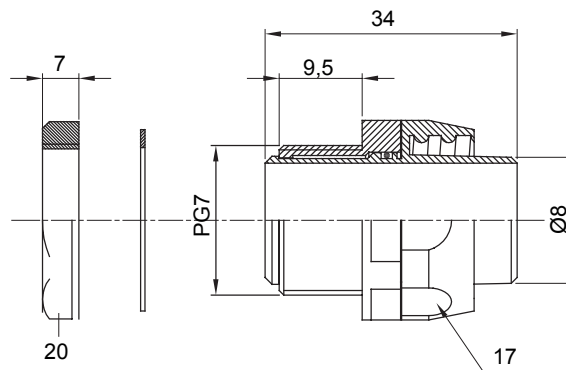

Dispozitiv de cuplare drept și rotativ pentru manta cu grad de protecție IP54.

Culoare	Negru RAL 9005	Grad IP	IP54
Pas PG	7	Manta Ø (mm)	8
Tip	Rotativ	Electrocod	210

DIMENSIONAL

TECHNICAL SYMBOLOGY

IP

IP54