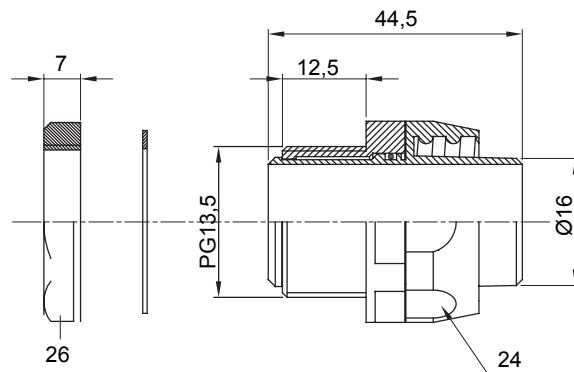

Dispozitiv de cuplare drept și rotativ pentru manta cu grad de protecție IP54.

Culoare	Gri RAL 7035	Grad IP	IP54
Pas PG	13.5	Manta Ø (mm)	16
Tipul pasului	PG13.5	Tip	Rotativ
Electrocod	210		

DIMENSIONAL