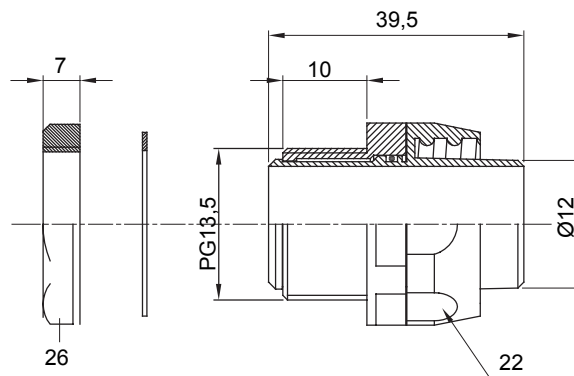

Dispositiv de cuplare drept și rotativ pentru manta cu grad de protecție IP54.

Culoare	Gri RAL 7035	Grad IP	IP54
Pas PG	13.5	Manta Ø (mm)	12
Tip	Rotativ	Electrocod	210

### DIMENSIONAL