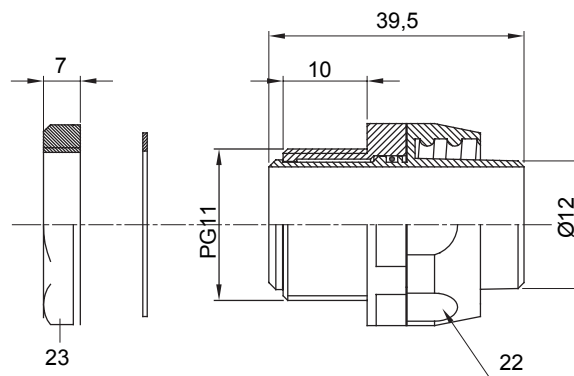

Dispozitiv de cuplare drept și rotativ pentru manta cu grad de protecție IP54.

Culoare	Gri RAL 7035	Grad IP	IP54
Pas PG	11	Manta Ø (mm)	12
Tipul pasului	PG11	Tip	Rotativ
Electrocod	210		

### DIMENSIONAL