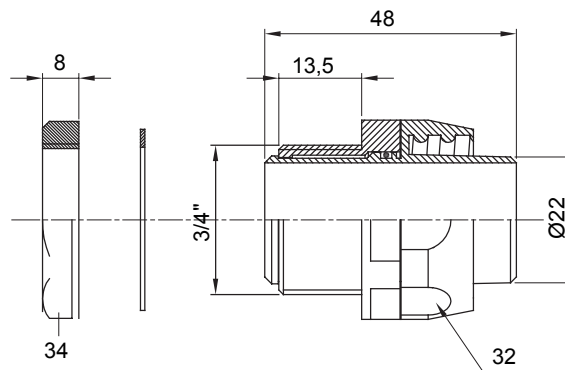

Dispozitiv de cuplare drept și rotativ pentru manta cu grad de protecție IP54.

Culoare	Negru RAL 9005	Grad IP	IP54
Pas GAS	3/4"	Manta Ø (mm)	22
Tip	Rotativ	Electrocod	210

DIMENSIONAL

TECHNICAL SYMBOLOGY

IP