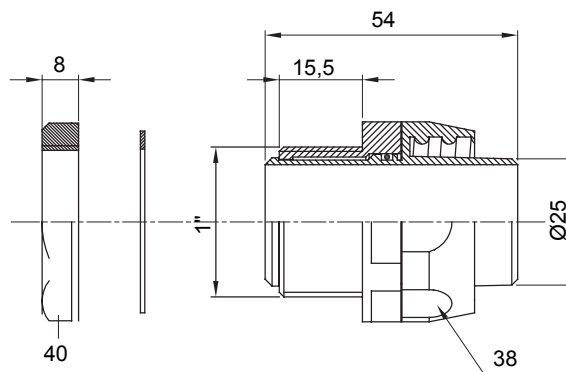

Dispozitiv de cuplare drept și rotativ pentru manta cu grad de protecție IP54.

Culoare	Gri RAL 7035	Grad IP	IP54
Pas GAS	1"	Manta Ø (mm)	25
Tip	Rotativ	Electrocod	210

DIMENSIONAL

TECHNICAL SYMBOLOGY

IP

IP54