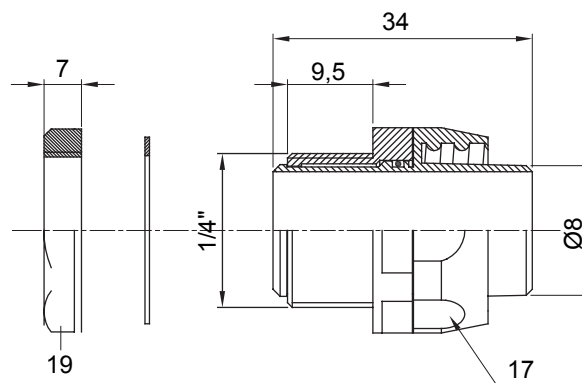

Dispositiv de cuplare drept și rotativ pentru manta cu grad de protecție IP54.

| | | | |
|---------|--------------|--------------|------|
| Culoare | Gri RAL 7035 | Grad IP | IP54 |
| Pas GAS | 1/4" | Manta Ø (mm) | 8 |
| Tip | Rotativ | Electrocod | 210 |

DIMENSIONAL

TECHNICAL SYMBOLOGY

IP

IP54

STANDARDS/APPROVALS