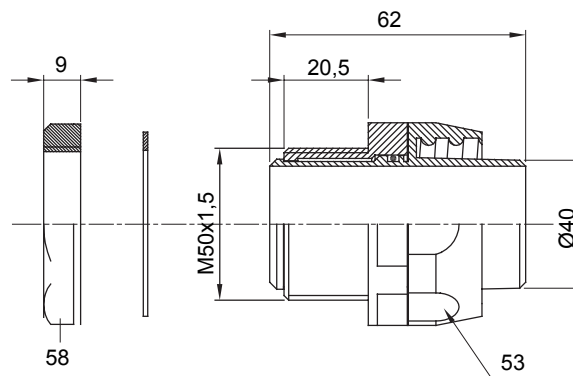

Dispozitiv de cuplare drept și rotativ pentru manta cu grad de protecție IP54.

Culoare	Negru RAL 9005	Grad IP	IP54
Pas ISO	M 50x1.5	Manta Ø (mm)	40
Tip	Rotativ	Electrocod	210

DIMENSIONAL

TECHNICAL SYMBOLOGY