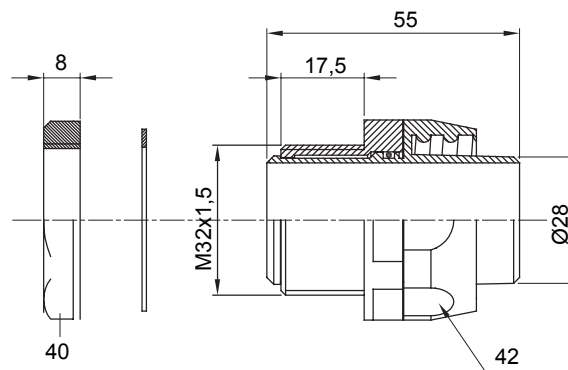

Dispozitiv de cuplare drept și rotativ pentru manta cu grad de protecție IP54.

Culoare	Negru RAL 9005	Grad IP	IP54
Pas ISO	M 32x1.5	Manta Ø (mm)	28
Tip	Rotativ	Electrocod	210

DIMENSIONAL

TECHNICAL SYMBOLOGY