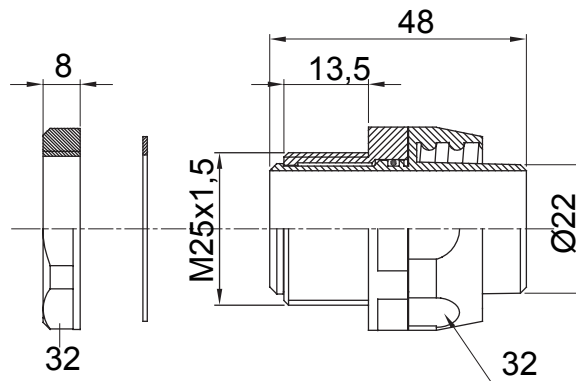

Dispozitiv de cuplare drept și rotativ pentru manta cu grad de protecție IP54.

Culoare	Negru RAL 9005	Grad IP	IP54
Pas ISO	M 25x1.5	Manta Ø (mm)	22
Tip	Rotativ	Electrocod	210

DIMENSIONAL

TECHNICAL SYMBOLOGY