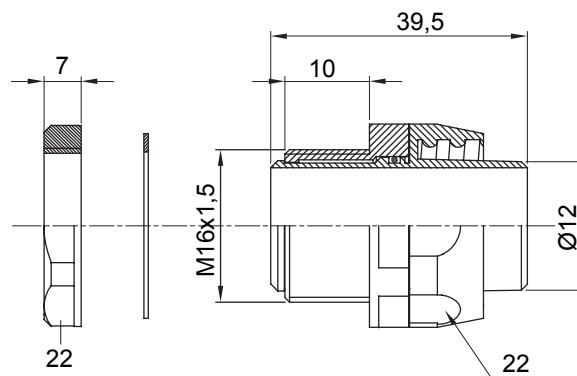

Dispozitiv de cuplare drept și rotativ pentru manta cu grad de protecție IP54.

Culoare	Negru RAL 9005	Grad IP	IP54
Pas ISO	M 16x1.5	Manta Ø (mm)	12
Tip	Rotativ	Electrocod	210

DIMENSIONAL

TECHNICAL SYMBOLOGY