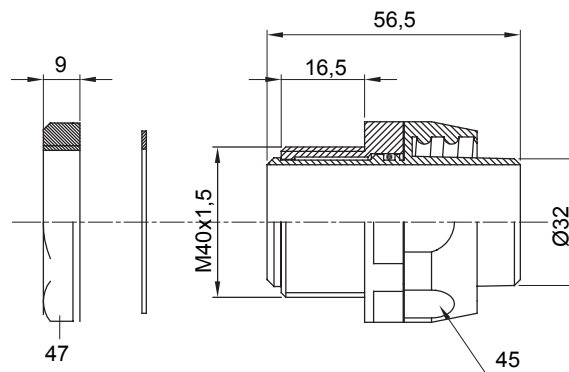

Dispozitiv de cuplare drept și rotativ pentru manta cu grad de protecție IP54.

Culoare	Gri RAL 7035	Grad IP	IP54
Pas ISO	M 40x1.5	Manta Ø (mm)	32
Tipul pasului	M40	Tip	Rotativ
Electrocod	210		

DIMENSIONAL