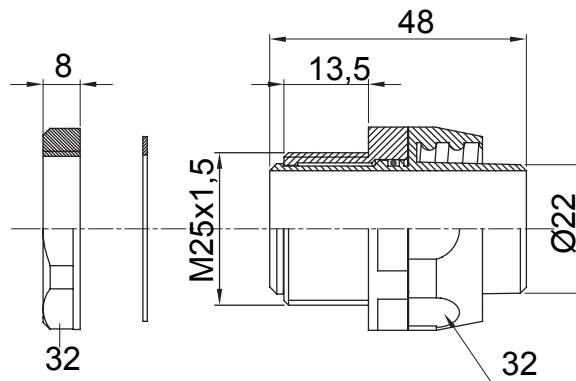

Dispozitiv de cuplare drept și rotativ pentru manta cu grad de protecție IP54.

Culoare	Gri RAL 7035	Grad IP	IP54
Pas ISO	M 25x1.5	Manta Ø (mm)	22
Tip	Rotativ	Electrocod	210

DIMENSIONAL

TECHNICAL SYMBOLOGY