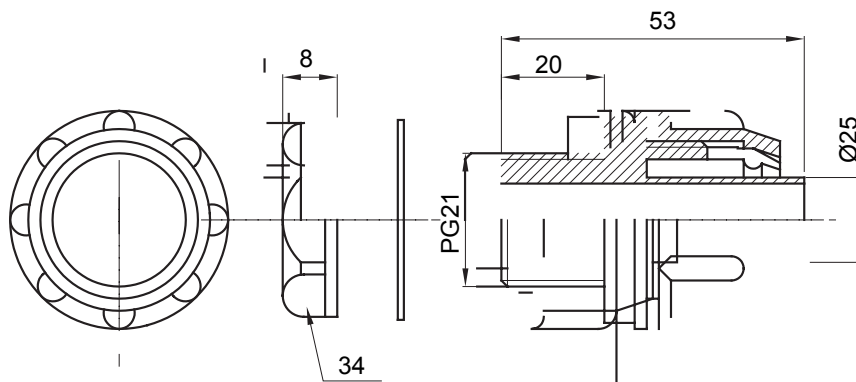

Dispozitiv de cuplare drept și rotativ pentru manta cu grad de protecție IP54.

Culoare	Gri RAL 7035	Grad IP	IP54
Pas PG	21	Manta Ø (mm)	25
Tip	Fix	Electrocod	210

DIMENSIONAL

TECHNICAL SYMBOLOGY

IP

IP54

STANDARDS/APPROVALS