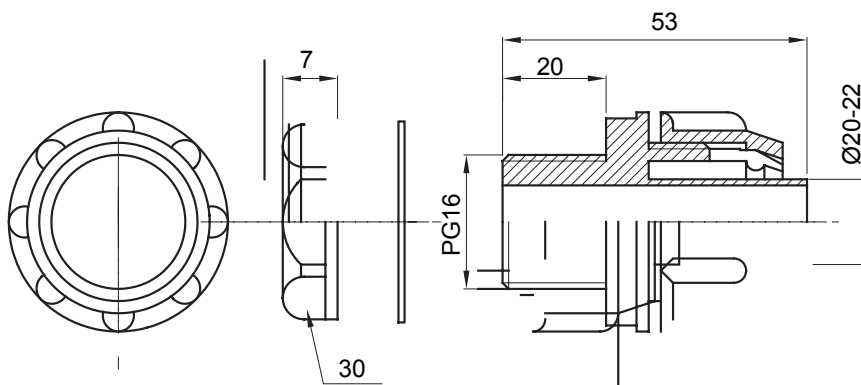

Dispozitiv de cuplare drept și rotativ pentru manta cu grad de protecție IP54.

Culoare	Gri RAL 7035	Grad IP	IP54
Pas PG	16	Manta Ø (mm)	20-22
Tip	Fix	Electrocod	210

### DIMENSIONAL