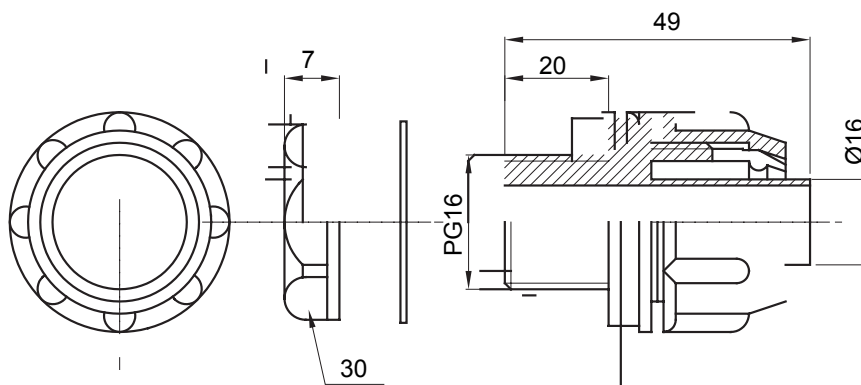

Dispozitiv de cuplare drept și rotativ pentru manta cu grad de protecție IP54.

Culoare	Gri RAL 7035	Grad IP	IP54
Pas PG	16	Manta Ø (mm)	16
Tip	Fix	Electrocod	210

DIMENSIONAL

TECHNICAL SYMBOLOGY

IP

IP54

STANDARDS/APPROVALS