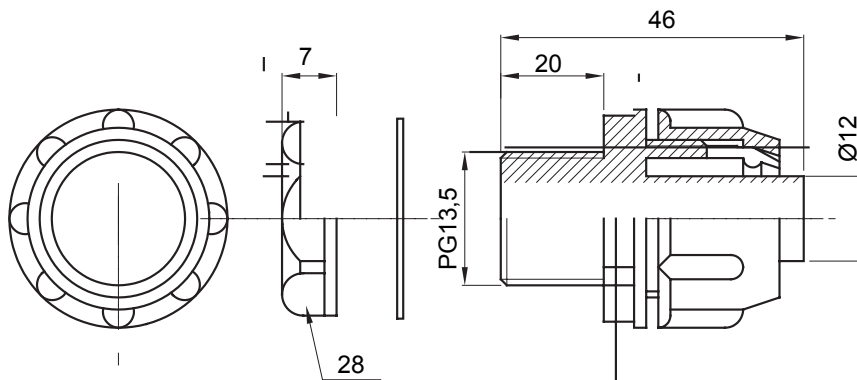

Dispozitiv de cuplare drept și rotativ pentru manta cu grad de protecție IP54.

Culoare	Gri RAL 7035	Grad IP	IP54
Pas PG	13.5	Manta Ø (mm)	12
Tip	Fix	Electrocod	210

DIMENSIONAL

TECHNICAL SYMBOLOGY

IP

IP54

STANDARDS/APPROVALS