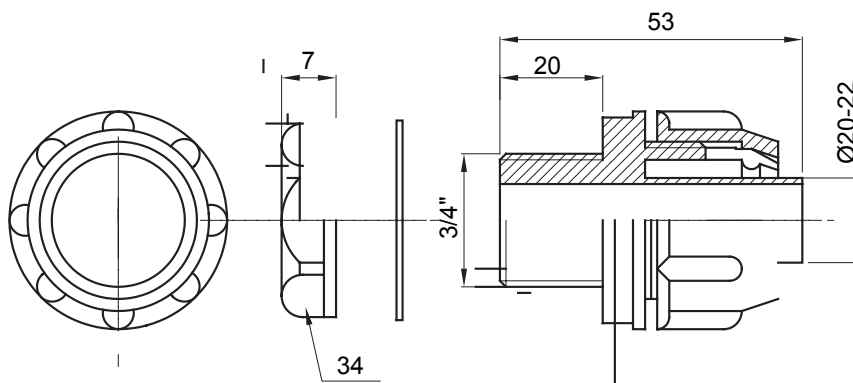

Dispozitiv de cuplare drept și rotativ pentru manta cu grad de protecție IP54.

Culoare	Gri RAL 7035	Grad IP	IP54
Pas GAS	3/4"	Manta Ø (mm)	20-22
Tip	Fix	Electrocod	210

DIMENSIONAL

TECHNICAL SYMBOLOGY

IP

IP54