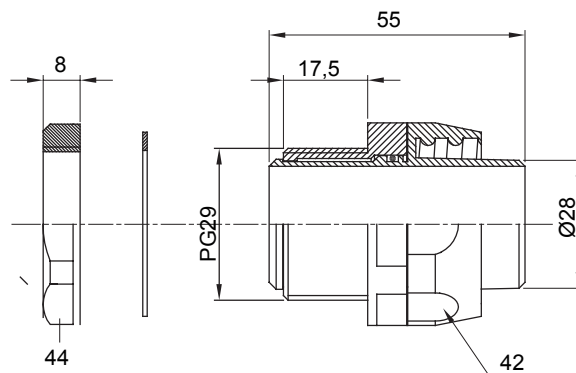

Dispozitiv de cuplare drept și rotativ pentru manta cu grad de protecție IP54.

Culoare	Negru RAL 9005	Grad IP	IP54
Pas PG	29	Manta Ø (mm)	28
Tip	Rotativ	Electrocod	210

### DIMENSIONAL