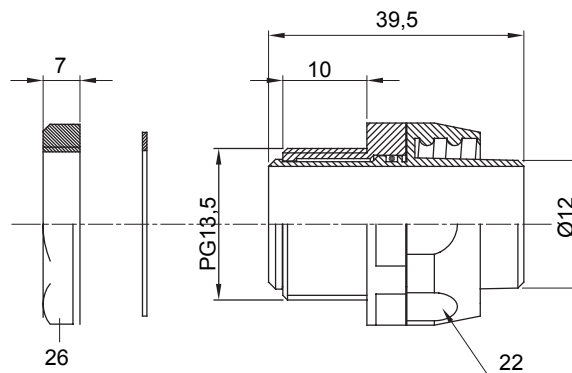

Dispozitiv de cuplare drept și rotativ pentru manta cu grad de protecție IP54.

Culoare	Negru RAL 9005	Grad IP	IP54
Pas PG	13.5	Manta Ø (mm)	12
Tip	Rotativ	Electrocod	210

DIMENSIONAL

TECHNICAL SYMBOLOGY

IP