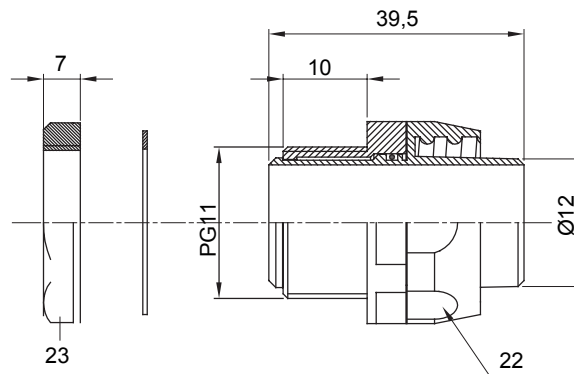

Dispozitiv de cuplare drept și rotativ pentru manta cu grad de protecție IP54.

Culoare	Negru RAL 9005	Grad IP	IP54
Pas PG	11	Manta Ø (mm)	12
Tip	Rotativ	Electrocod	210

### DIMENSIONAL