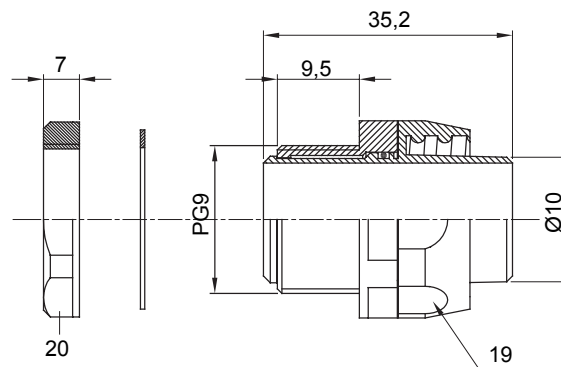

Dispozitiv de cuplare drept și rotativ pentru manta cu grad de protecție IP54.

Culoare	Negru RAL 9005	Grad IP	IP54
Pas PG	9	Manta Ø (mm)	10
Tip	Rotativ	Electrocod	210

DIMENSIONAL

TECHNICAL SYMBOLOGY

IP

IP54