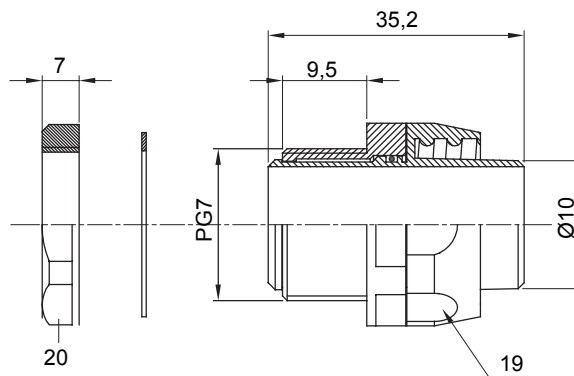

Dispozitiv de cuplare drept și rotativ pentru manta cu grad de protecție IP54.

Culoare	Negru RAL 9005	Grad IP	IP54
Pas PG	7	Manta Ø (mm)	10
Tip	Rotativ	Electrocod	210

DIMENSIONAL

TECHNICAL SYMBOLOGY

IP

IP54