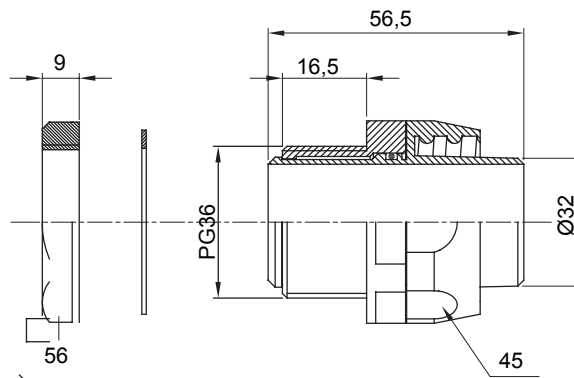

Dispozitiv de cuplare drept și rotativ pentru manta cu grad de protecție IP54.

Culoare	Gri RAL 7035	Grad IP	IP54
Pas PG	36	Manta Ø (mm)	32
Tipul pasului	PG36	Tip	Rotativ
Electrocod	210		

### DIMENSIONAL