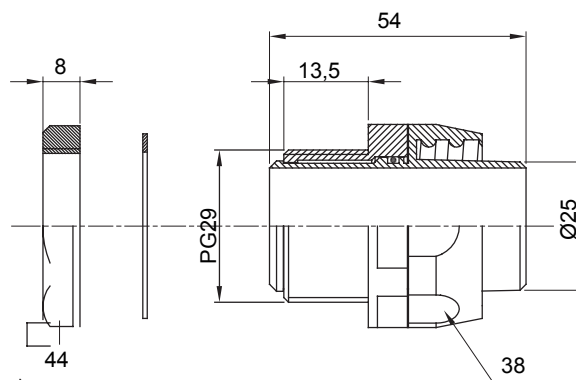

Dispozitiv de cuplare drept și rotativ pentru manta cu grad de protecție IP54.

Culoare	Gri RAL 7035	Grad IP	IP54
Pas PG	29	Manta Ø (mm)	25
Tipul pasului	PG29	Tip	Rotativ
Electrocod	210		

### DIMENSIONAL