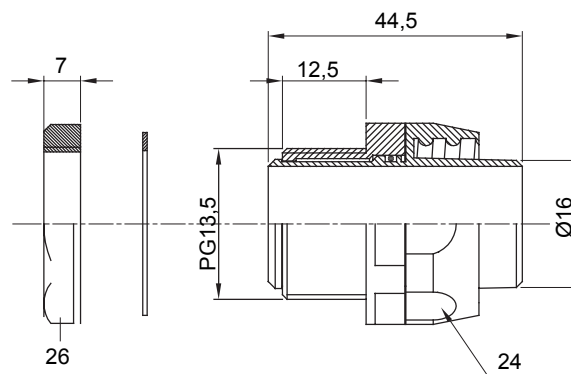

Dispozitiv de cuplare drept și rotativ pentru manta cu grad de protecție IP54.

Culoare	Gri RAL 7035	Grad IP	IP54
Pas PG	13.5	Manta Ø (mm)	16
Tipul pasului	PG13.5	Tip	Rotativ
Electrocod	210		

DIMENSIONAL