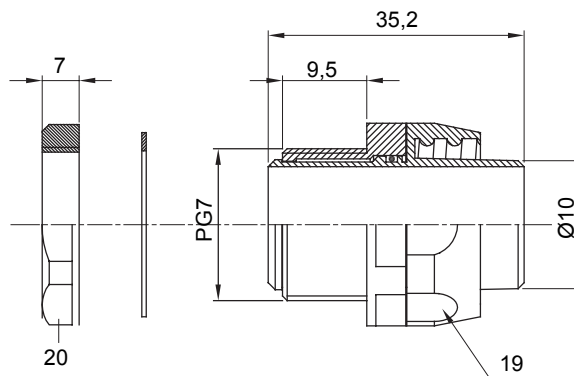

Dispozitiv de cuplare drept și rotativ pentru manta cu grad de protecție IP54.

Culoare	Gri RAL 7035	Grad IP	IP54
Pas PG	7	Manta Ø (mm)	10
Tip	Rotativ	Electrocod	210

DIMENSIONAL

TECHNICAL SYMBOLOGY

IP

IP54

STANDARDS/APPROVALS