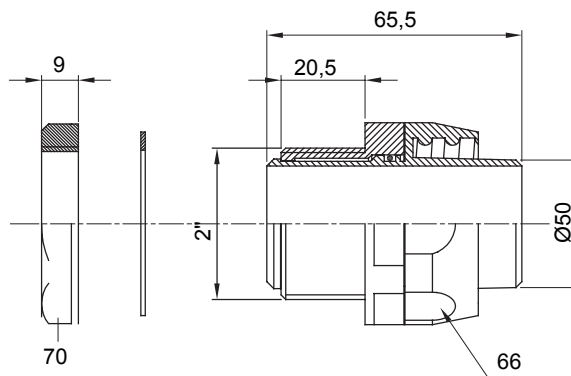

Dispozitiv de cuplare drept și rotativ pentru manta cu grad de protecție IP54.

Culoare	Negru RAL 9005	Grad IP	IP54
Pas GAS	2"	Manta Ø (mm)	50
Tip	Rotativ	Electrocod	210

DIMENSIONAL

TECHNICAL SYMBOLOGY

IP

IP54