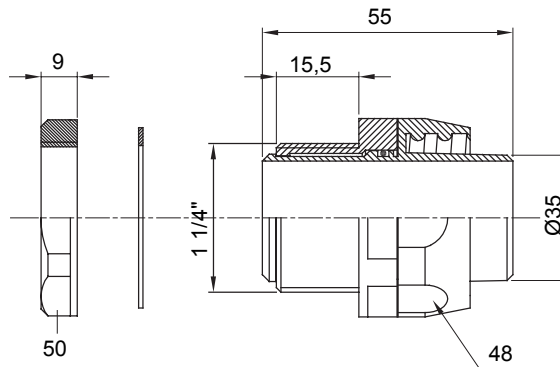

Dispozitiv de cuplare drept și rotativ pentru manta cu grad de protecție IP54.

| | | | |
|---------|----------------|--------------|------|
| Culoare | Negru RAL 9005 | Grad IP | IP54 |
| Pas GAS | 1 1/4" | Manta Ø (mm) | 35 |
| Tip | Rotativ | Electrocod | 210 |

DIMENSIONAL

TECHNICAL SYMBOLOGY

IP

IP54

STANDARDS/APPROVALS