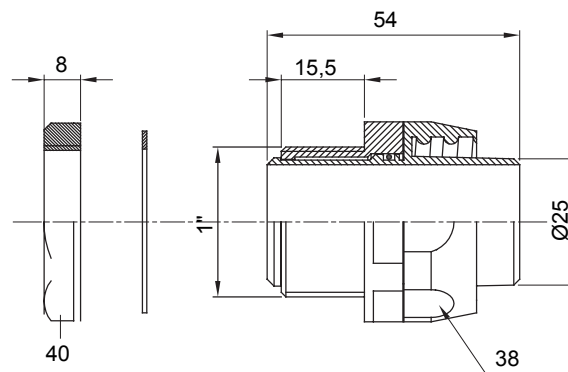

Dispozitiv de cuplare drept și rotativ pentru manta cu grad de protecție IP54.

Culoare	Negru RAL 9005	Grad IP	IP54
Pas GAS	1"	Manta Ø (mm)	25
Tip	Rotativ	Electrocod	210

### DIMENSIONAL