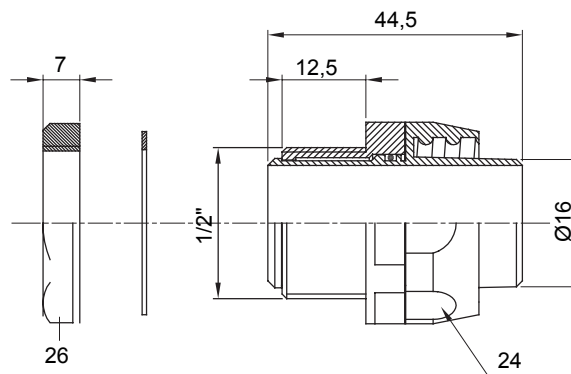

Dispozitiv de cuplare drept și rotativ pentru manta cu grad de protecție IP54.

Culoare	Negru RAL 9005	Grad IP	IP54
Pas GAS	1/2"	Manta Ø (mm)	16
Tip	Rotativ	Electrocod	210

DIMENSIONAL

TECHNICAL SYMBOLOGY

IP