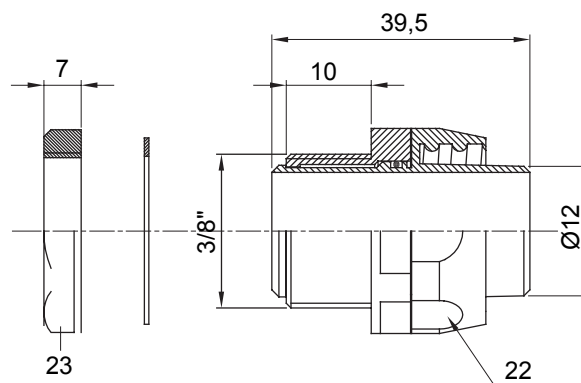

Dispozitiv de cuplare drept și rotativ pentru manta cu grad de protecție IP54.

Culoare	Gri RAL 7035	Grad IP	IP54
Pas GAS	3/8"	Manta Ø (mm)	12
Tip	Rotativ	Electrocod	210

DIMENSIONAL

TECHNICAL SYMBOLOGY

IP

IP54