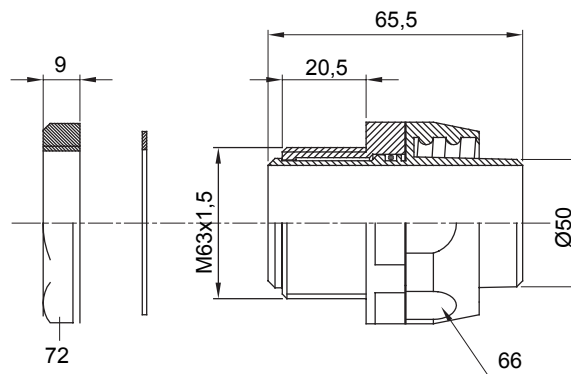

Dispozitiv de cuplare drept și rotativ pentru manta cu grad de protecție IP54.

Culoare	Gri RAL 7035	Grad IP	IP54
Pas ISO	M 63x1.5	Manta Ø (mm)	50
Tip	Rotativ	Electrocod	210

DIMENSIONAL

TECHNICAL SYMBOLOGY