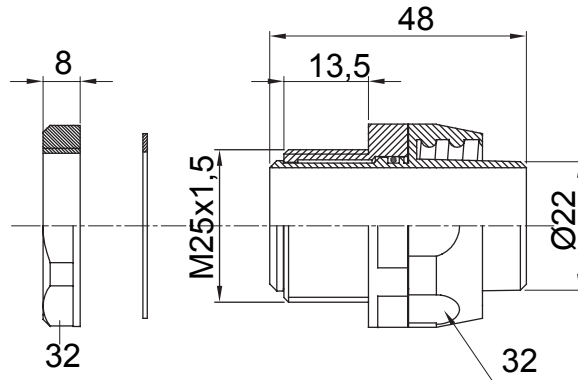

Dispozitiv de cuplare drept și rotativ pentru manta cu grad de protecție IP54.

Culoare	Gri RAL 7035	Grad IP	IP54
Pas ISO	M 25x1.5	Manta Ø (mm)	22
Tip	Rotativ	Electrocod	210

DIMENSIONAL

TECHNICAL SYMBOLOGY