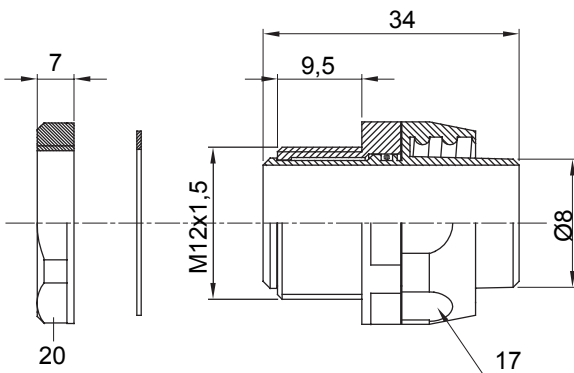

Dispozitiv de cuplare drept și rotativ pentru manta cu grad de protecție IP54.

Culoare	Gri RAL 7035	Grad IP	IP54
Pas ISO	M 12x1,5	Manta Ø (mm)	8
Tip	Rotativ	Electrocod	210

DIMENSIONAL

TECHNICAL SYMBOLOGY