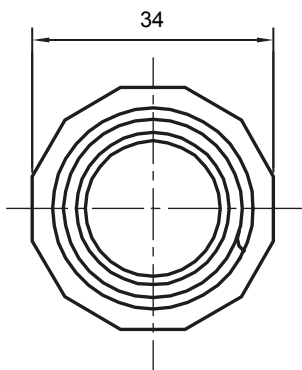

DIMENSIONAL

TECHNICAL SYMBOLOGY

IP

HF
HALOGEN FREE

IP65

STANDARDS/APPROVALS