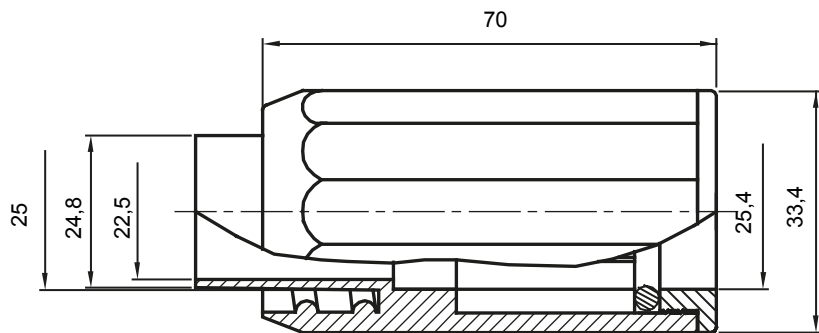

Componente de rutare pentru conducte de protecție rigide cu grad de protecție IP40 și IP67.

Culoare	Gri RAL 7035	Grad IP	IP65
Conducte Ø (mm)	25	Manta Ø (mm)	25
Tip material	Fără halogeni în conformitate cu EN 60754-2	Electrocod	21221

DIMENSIONAL

TECHNICAL SYMBOLOGY

IP

HF
HALOGEN FREE

IP65

STANDARDS/APPROVALS