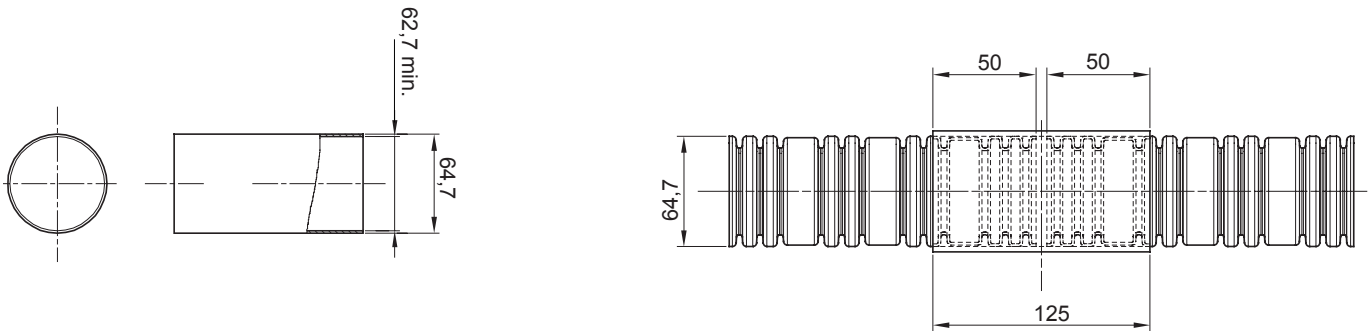

Culoare	Transparent	Material	PVC
Conducte Ø (mm)	63	Electrocod	210

DIMENSIONAL

STANDARDS/APPROVALS