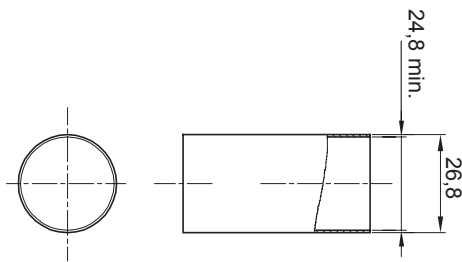

Culoare	Transparent	Material	PVC
Conducte Ø (mm)	25	Electrocod	210

### DIMENSIONAL