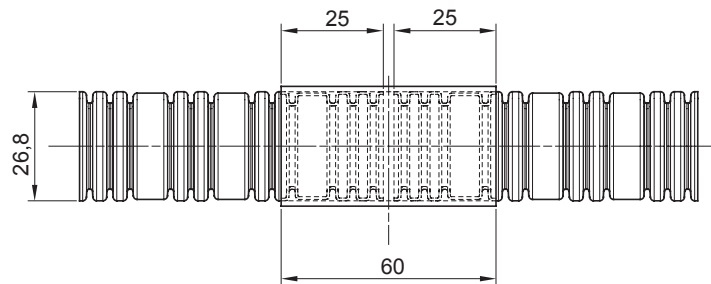

Culoare	Transparent	Material	PVC
Conducte Ø (mm)	25	Electrocod	210

### DIMENSIONAL