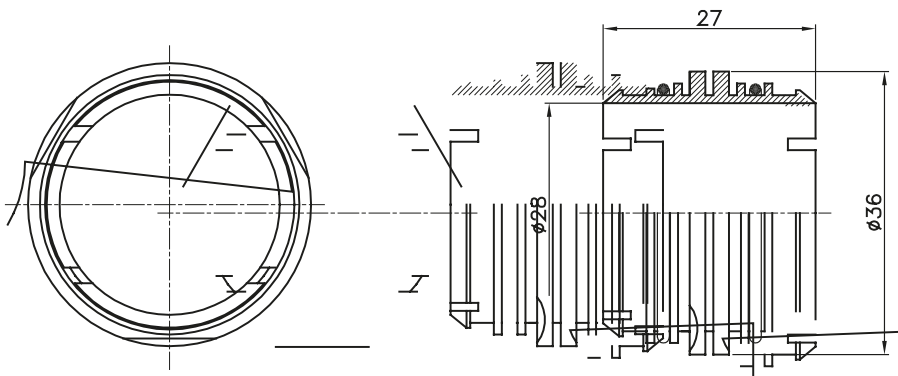

Componente de rutare pentru conducte de protecție rigide cu grad de protecție IP40 și IP67.

Culoare	Gri RAL 7035	Caracteristici	- Fără halogen
Descriere	Cuplă tub între două casete	Electrocod	21221

DIMENSIONAL